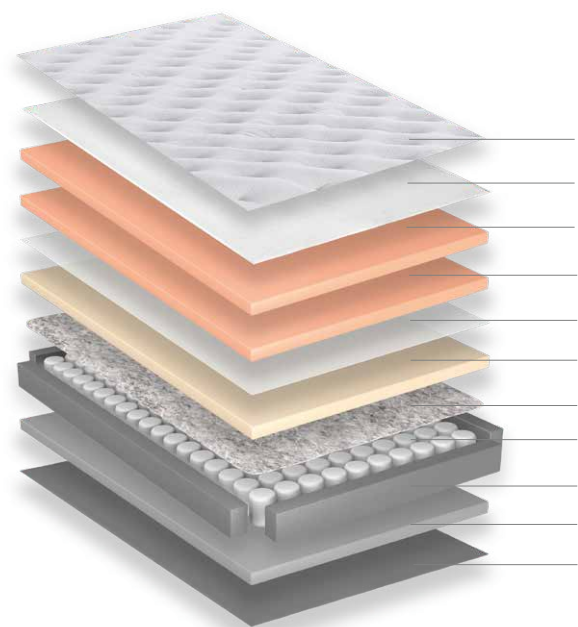

WISH 400  
UltraSoft Foam AirWax Foam  
Molle Inducoil | 3100 kg

Inducoil

Produto certificado de acordo com a  
portaria Inmetro nº 75/2021.

## PROTEÇÃO E ALTA PERFORMANCE

O colchão Wish é ideal para quem busca um colchão macio. Sua malha com íons de prata protege contra a deterioração microbiana e previne contra a multiplicação de bactérias, promovendo um ambiente mais saudável e fresco, além da suavidade ao toque. Ele também possui a espuma UltraSoft Foam, que além de ser extremamente macia, adapta-se perfeitamente aos contornos do corpo, proporcionando o máximo de conforto e relaxamento.

- Malha com Tecnologia de Íons de Prata
- Manta Acrílica
- UltraSoft Foam
- UltraSoft Foam
- Tecido Retentor
- Soft Foam
- Feltro
- Base de Molas Ensacadas
- Borda Extra Firme
- Espuma Estrutural de Alto Suporte
- Non-Slip Technology

**M**  
MACIO

MALHA  
ÍONS DE PRATA

**US**  
ULTRASOFT  
FOAM

MOLAS  
ENSACADAS

BORDA  
EXTRA  
FIRME

TURN-FREE

<b>L</b>	88	96	108	120	128	138	158	193
<b>CM</b>								
<b>C</b>	188	203	198	203	188	188	198	203