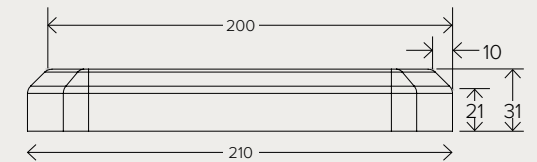

Bolt-In Spigot Kit

Product code - SPIGOTBOLTKITBLACK
SPIGOTBOLTKITWHITE

A SPIGOT FIXED BASE

B SPIGOT COVER

Kit Inventory ID	Component ID	Description	Qty	
SPIGOTBOLTKITBLACK	A	SPIGOTBOLTBLACK	Spigot – Fixed Base – Black	1
	B	SPIGOTCOVERBLACK	Spigot Cover – Black	1
SPIGOTBOLTKITWHITE	A	SPIGOTBOLTKITWHITE	Spigot – Fixed Base – White	1
	B	SPIGOTBOLTKITWHITE	Spigot Cover – White	1